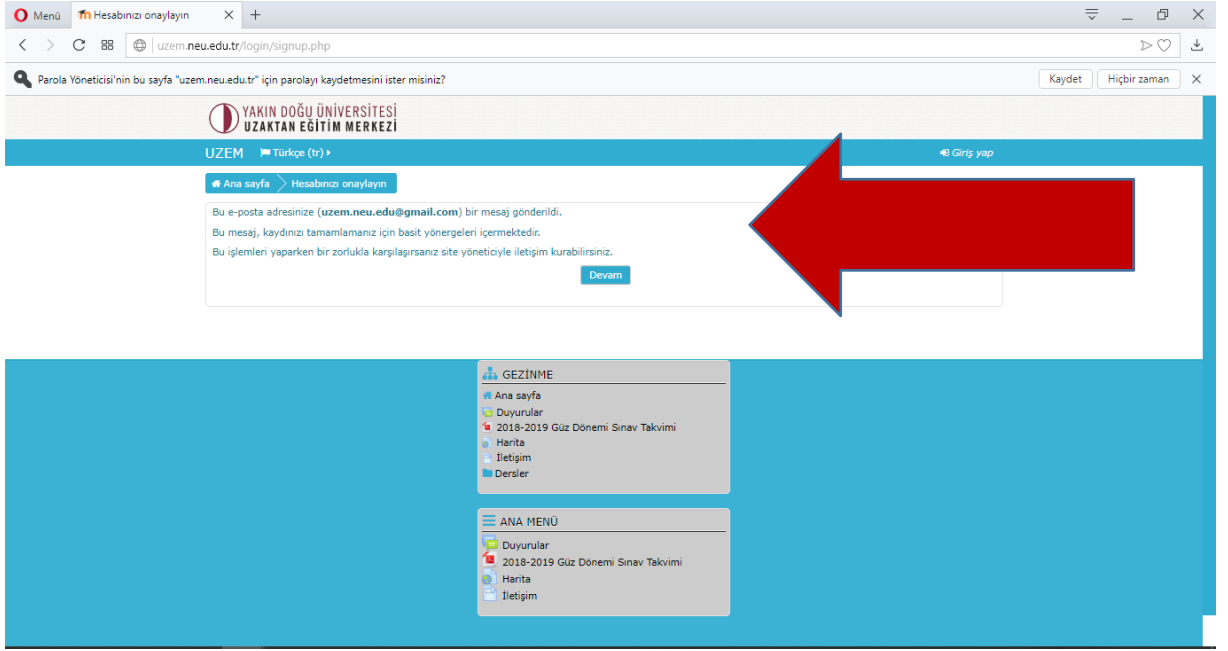

1.

Resim-1

- Sisteme giriş yapıldıktan sonra yukarıdaki resim-1 'de görüldüğü gibi Yakın Doğu Üniversitesi Uzaktan Eğitim Merkezi sitesi "ana sayfa" karşınıza gelecektir.
- Yapılması gereken 2. Adım resim-1'deki ok ile gösterilen "giriş yap" butonuna tıklamanız gerekmektedir.

2.

Resim-2

“giriş yap” butonuna tıkladıktan sonra Resim-2’ de görüldüğü gibi bir hesabımız yok ise “Yeni Hesap Oluştur” butonuna basmamız gerekmektedir.

3.

Resim-3

Yukarıda Resim-3’de görüldüğü gibi “yeni hesap oluştur” butonuna tıkladıktan sonra sisteme kayıt olmak ve giriş yapabilmek için sistem sizden bazı bilgiler istemekte ve bu bilgileri eksiksiz girmeniz gerekmektedir.

4.

Resim-4

Resim-4 de görüldüğü gibi sistemin sizden istedikleri bilgileri eksiksiz bir şekilde girdikten sonra “Yeni Hesap Oluştur” butonuna basmanız gerekmektedir.

5.

Resim-5

Resim-5'te görüldüğü gibi sisteme kendinizi kayıt ettikten sonra kişisel mail adresinize onaylamanız için bir link gönderilecektir. Linki onaylayıp sisteme giriş yapabilmek için mail adresinize giriş yapmanız gerekmektedir.

6.

Resim-6

Resim-6'da görüldüğü gibi sisteme kayıt yaptıktan sonra artık Yakın Doğu Üniversitesi Uzaktan Eğitim Merkezi Sitesine giriş yapabilir ve derslerimizi takip edebiliriz.

7. 

The screenshot shows the website interface for uzem.neu.edu.tr. The top navigation bar includes 'UZEM', 'Türkiye (tr)', and 'Derslerim'. The main banner features the university logo and the text '2018-2019 Güz Dönemi Dersler EYLÜL ayında başlıyor'. Below the banner, the 'Ders Kategorileri' section is visible, containing four categories: 'Ortak Dersler' (0-12), 'Fakülteler' (0), 'Enstitüler' (0), and 'Faculties' (0). A sidebar on the left contains navigation links such as 'Ana sayfa', 'Kontrol paneli', 'Takvim', and 'Kişisel dosyalar'. The URL in the address bar is 'uzem.neu.edu.tr/course/index.php?categoryid=28'.