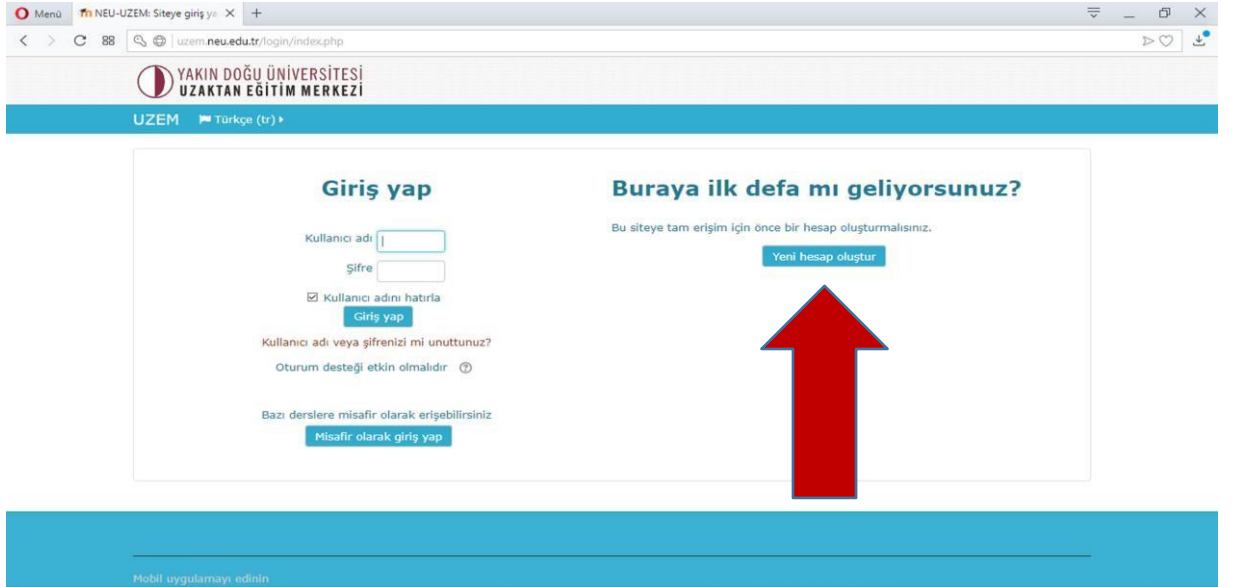

Siteme Kayıt

Değerli öğrencilerimiz Yakın Doğu Üniversitesi Uzaktan Eğitim Merkezi sistemine kendinizi kayıtmak için öncelikle "uzem.neu.edu.tr" sitesine giriş yapmanız gerekmektedir.

-sisteme giriş yaptıktan sonra yapılması gerekenler;

1.

Resim-1

- Sisteme giriş yapıldıktan sonra yukarıdaki resim-1 'de görüldüğü gibi Yakın Doğu Üniversitesi Uzaktan Eğitim Merkezi sitesi "ana sayfa" karşınıza gelecektir.
- Yapılması gereken 2. Adım resim-1'deki ok ile gösterilen "giriş yap" butonuna tıklamanız gerekmektedir.