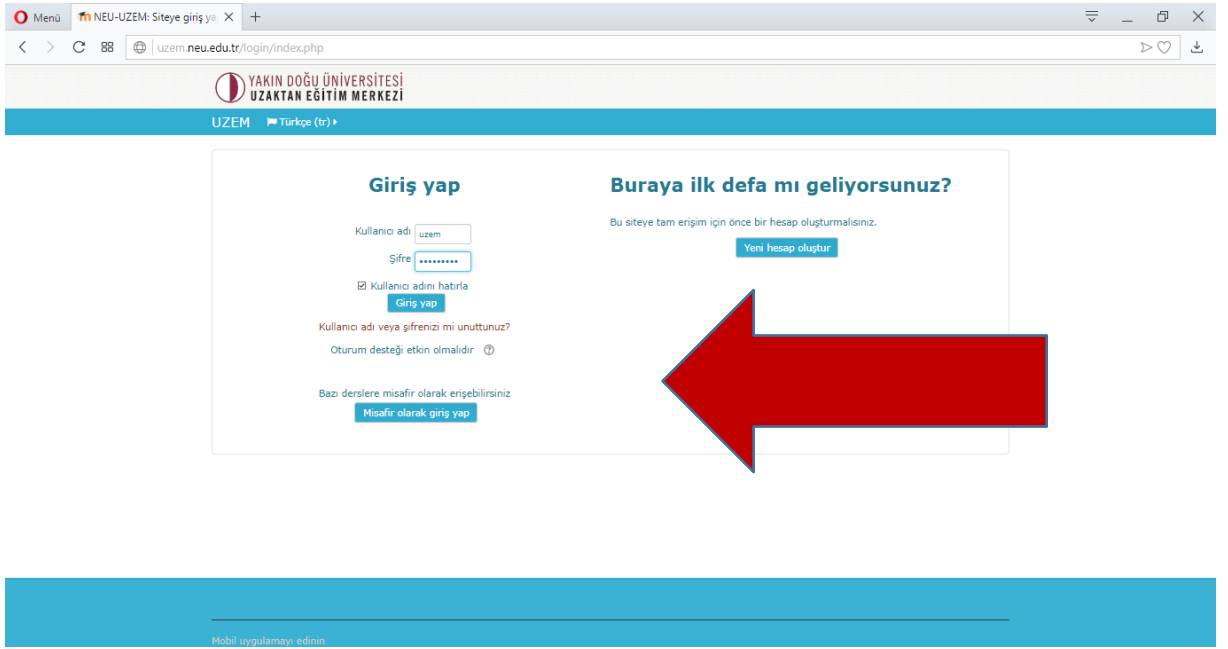

4.

Resim-4

Resim-4 de görüldüğü gibi sistemin sizden istedikleri bilgileri eksiksiz bir şekilde girdikten sonra “Yeni Hesap Oluştur” butonuna basmanız gerekmektedir.

5.

Resim-5

Resim-5'te görüldüğü gibi sisteme kendinizi kayıt ettikten sonra kişisel mail adresinize onaylamanız için bir link gönderilecektir. Linki onaylayıp sisteme giriş yapabilmek için mail adresinize giriş yapmanız gerekmektedir.

6.

Resim-6

Resim-6'da görüldüğü gibi sisteme kayıt yaptıktan sonra artık Yakın Doğu Üniversitesi Uzaktan Eğitim Merkezi Sitesine giriş yapabilir ve derslerimizi takip edebiliriz.

7. 

The screenshot shows the website interface for uzem.neu.edu.tr. The top navigation bar includes 'UZEM', 'Türkiye (tr)', and 'Derslerim'. The main banner features the university logo and the text '2018-2019 Güz Dönemi Dersler EYLÜL ayında başlıyor'. Below the banner, the 'Ders Kategorileri' section is visible, containing four categories: 'Ortak Dersler' (0-12), 'Fakülteler' (0), 'Enstitüler' (0), and 'Faculties' (0). A sidebar on the left contains navigation links such as 'Ana sayfa', 'Kontrol paneli', 'Takvim', and 'Kişisel dosyalar'. The URL in the address bar is 'uzem.neu.edu.tr/course/index.php?categoryid=28'.

Resim-7

Resim -7’de görüldüğü gibi sisteme giriş yapan bir kullanıcı görmekteyiz, örnek kullanıcı gibi sizlerde dersleri takip edip videoları izlemek için yukarıdaki adımları eksiksiz bir şekilde uygulamanız gerekmektedir. Bu adımları gerçekleştirip sisteme giriş yaptıktan sonra “Ders Kategorileri” kısmından derslerinizi seçebilirsiniz ve ilgili videoları izleyebilirsiniz.