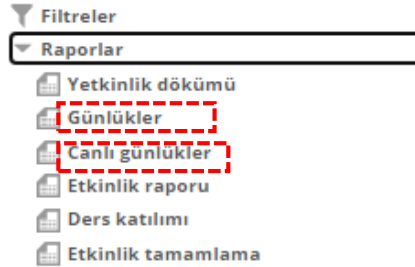

Ders sayfanızda bulunan **“Yönetim”** bölümünden **“Raporlar”** sekmesine tıklayınız.