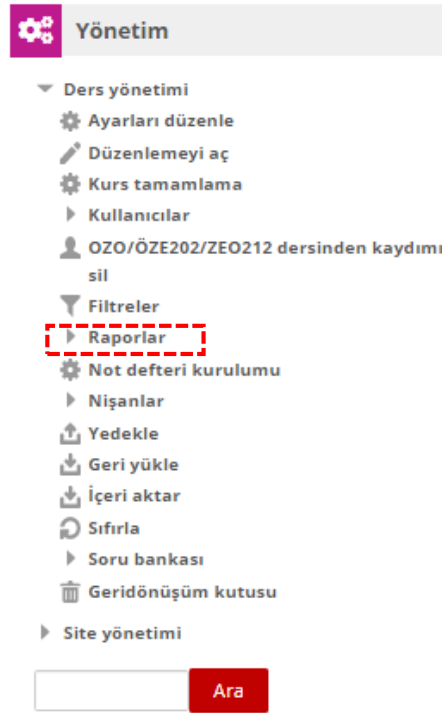

YAKIN DOĐU ÜNİVERSİTESİ
EĐİTİM BİRİMİ
UZAKTAN EĐİTİM VE BİLİŐİM TEKNOLOJİLERİ MERKEZİ

CANLI DERSE KATILIM LİSTESİ ALMA (UZEBİM RAPOR)

Yapmış olduĐunuz canlı dersinizi öğrenci katılım listesini UZEBİM **“Raporlar”** bölümünden alabilirsiniz. UZEBİM üzerinden rapor alma adımları ekteki resimlerle belirtilmiştir. İlk olarak;